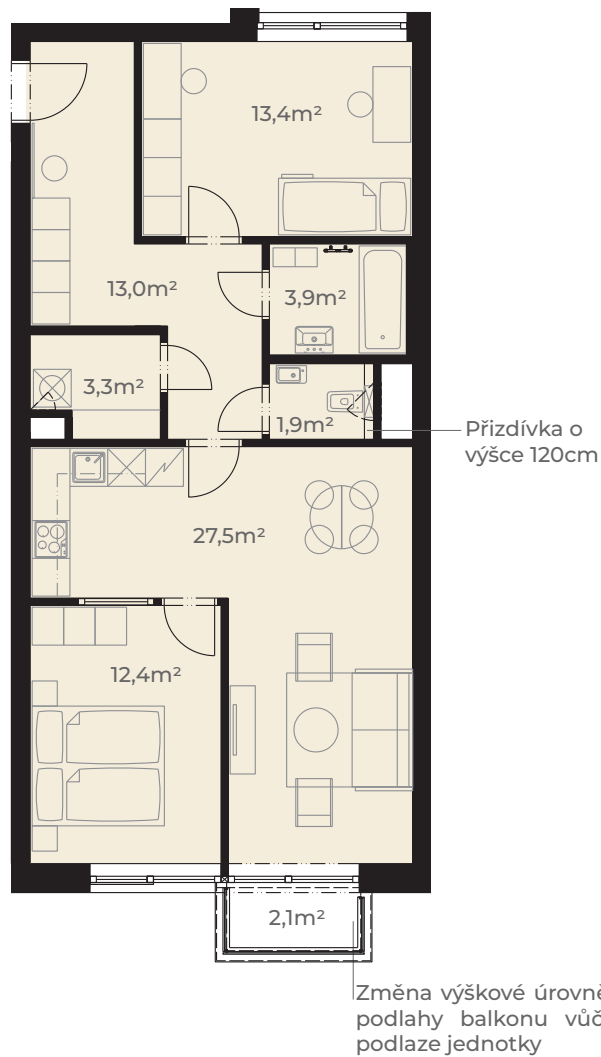

Předsíň	13,0 m <sup>2</sup>
Pokoj	13,4 m <sup>2</sup>
Koupelna	3,9 m <sup>2</sup>
WC	1,9 m <sup>2</sup>
Kuchyň + obývací pokoj	27,5 m <sup>2</sup>
Ložnice	12,4 m <sup>2</sup>
Komora	3,3 m <sup>2</sup>
<b>Užitná plocha jednotky</b>	<b>75,4 m<sup>2</sup></b>

Plocha vnitřních příček	3,4 m <sup>2</sup>
<b>Podlahová plocha jednotky</b>	<b>78,8 m<sup>2</sup></b>

Balkon	2,1 m <sup>2</sup>
<b>Plocha celkem</b>	<b>80,9 m<sup>2</sup></b>

0m 5m  
Měřítko 1:120

Pohled z ulice Dělostřelecká